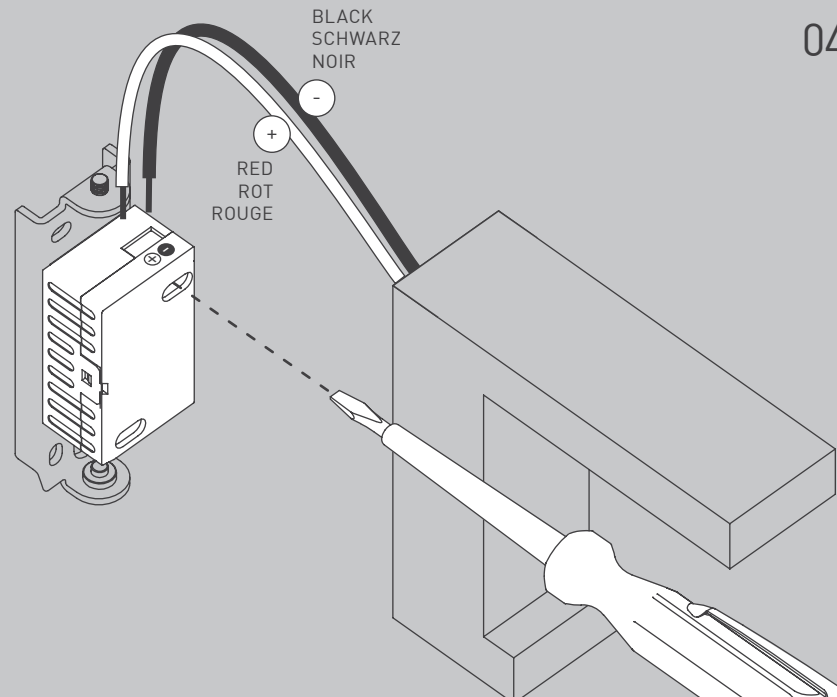

NL

Voor montage, vervanging en reiniging de lamp van het stroomnet loskoppelen.
De lamp alleen binnen gebruiken. Om alleen te verbinden door een erkend elektricien.

2x

2x

1x

01

UPLIGHT

DOWNLIGHT

M 1:1

Ø 6 mm

02

03

04

05

06

07