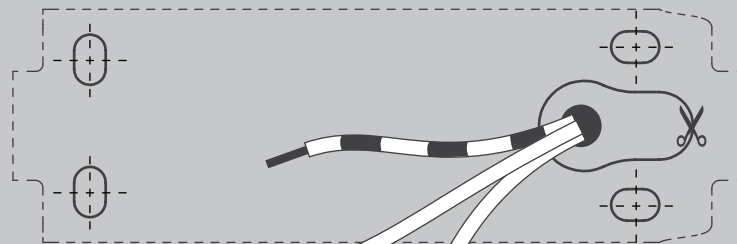

01

UPLIGHT

DOWNLIGHT

M 1:1

Ø 6 mm