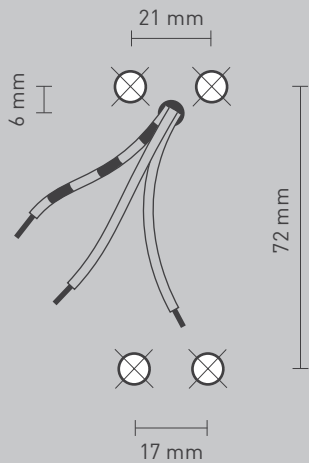

NL

Voor montage, vervanging en reiniging de lamp van het stroomnet loskoppelen.
De lamp alleen binnen gebruiken. Om alleen te verbinden door een erkend elektricien.

2x

2x

1x

01

UPLIGHT

DOWNLIGHT

M 1:1

Ø 6 mm

02

03

04

05

06

07

E Se reserva el derecho a realizar modificaciones técnicas.

NL Error en technische wijzigingen voorbehouden.

REEF LED Wall

kg 0,6

8 W

primär/primary
220 - 240V, 50 - 60Hz
sekundär/secondary
350mA [2 - 24V]