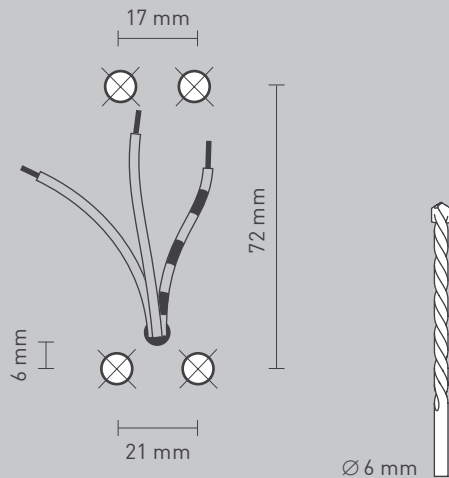

NL

Voor montage, vervanging en reiniging de lamp van het stroomnet loskoppelen.
De lamp alleen binnen gebruiken. Om alleen te verbinden door een erkend elektricien.

2x

2x

1x

01

UPLIGHT

DOWNLIGHT

M 1:1

Ø 6 mm

02

03

04

05

06

07