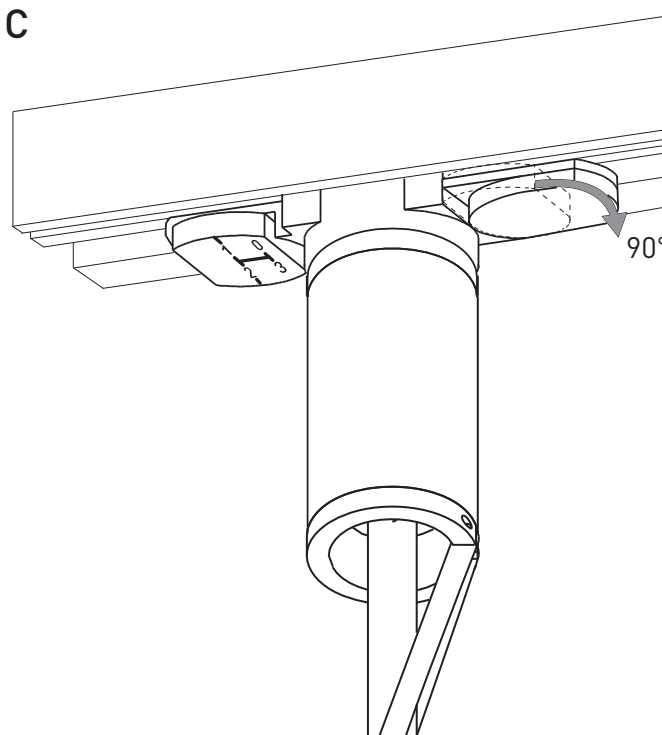

- Ⓓ **Vor Montage der Leuchte Sicherung ausschalten!**
  EUTRAC Universal Adapter für 3-Phasen Stromschiene
- ⒼⒷ **Disconnect fuse prior to installation!**
  EUTRAC Universal Adaptor for 3 circuit tracks
- Ⓕ **Pour la pose de luminaire, couper le courant!**
  EUTRAC Universal Adapteur pour barre conductrice 3 phases
- Ⓘ **Assicurarsi che la lampada si spenta prima del montaggio!**
  EUTRAC Universal Adattatore per sbarra collettore 3 fasi

A

B

C

D Phase 1

E Phase 2

F Phase 3