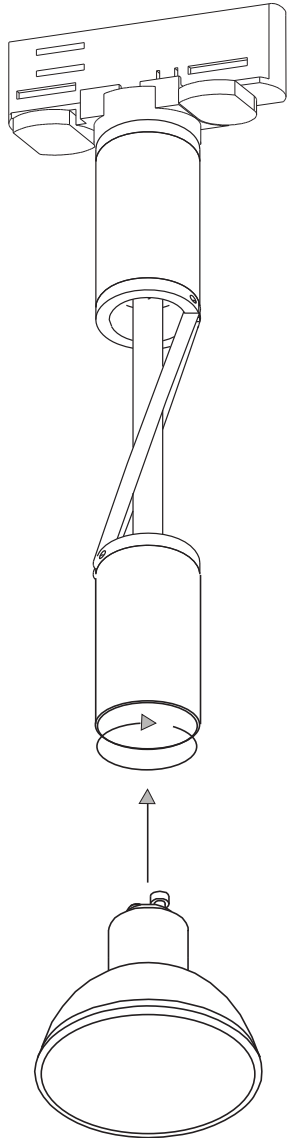

## ONE EIGHTY SPOT TRACK

Optional		
mm		
kg	0,8	
		Halogenleuchtmittel (incandescent light bulb)  max. 75 W/GU10  0,3m
		LED Leuchtmittel (LED bulb)  5 W/GU10
Alternat.		Kompaktleuchtstofflampe (compact fluorescent lamp)  11 W/GU10  for example: Megaman Shoplight CFL AR 111

# ONE EIGHTY SPOT TRACK

serien  
.lighting

serien Raumleuchten GmbH Hainhäuser Str. 3-7 D-63110 Rodgau

Design Yaacov Kaufman

- Ⓓ **Vor Montage der Leuchte Sicherung ausschalten!**  
EUTRAC Universal Adapter für 3-Phasen Stromschiene
- ⒼⒷ **Disconnect fuse prior to installation!**  
EUTRAC Universal Adaptor for 3 circuit tracks
- Ⓕ **Pour la pose de luminaire, couper le courant!**  
EUTRAC Universal Adapteur pour barre conductrice 3 phases
- Ⓘ **Assicurarsi che la lampada si spenta prima del montaggio!**  
EUTRAC Universal Adattatore per sbarra collettore 3 fasi

**A**

**B**

**C**

**D Phase 1**

**E Phase 2**

**F Phase 3**