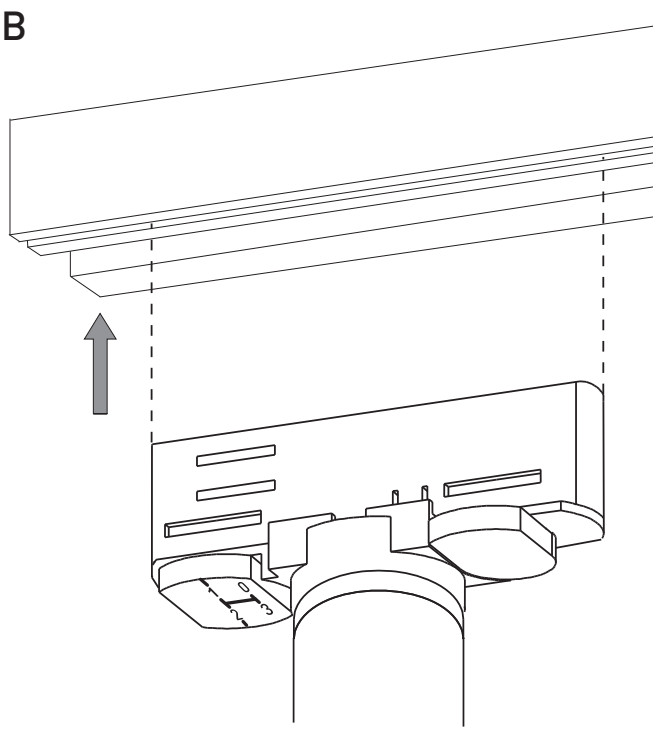

- Ⓓ **Vor Montage der Leuchte Sicherung ausschalten!**
  EUTRAC Universal Adapter für 3-Phasen Stromschiene
- ⒼⒷ **Disconnect fuse prior to installation!**
  EUTRAC Universal Adaptor for 3 circuit tracks
- Ⓕ **Pour la pose de luminaire, couper le courant!**
  EUTRAC Universal Adapteur pour barre conductrice 3 phases
- Ⓘ **Assicurarsi che la lampada si spenta prima del montaggio!**
  EUTRAC Universal Adattatore per sbarra collettore 3 fasi

A

B

C

D Phase 1

E Phase 2

F Phase 3