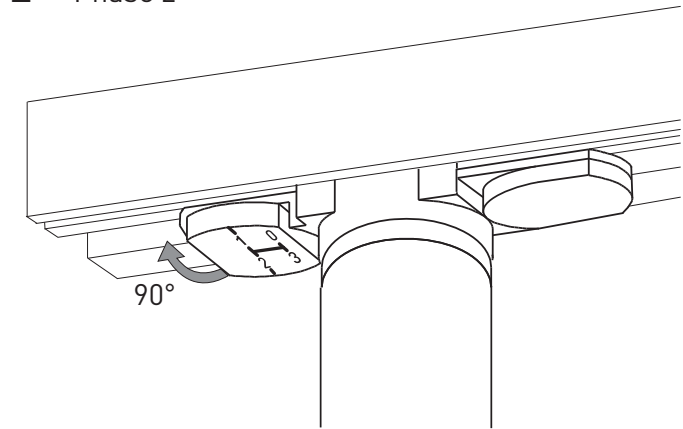

# ONE EIGHTY SPOT TRACK

serien  
.lighting

serien Raumleuchten GmbH Hainhäuser Str. 3-7 D-63110 Rodgau

Design Yaacov Kaufman

- Ⓓ **Vor Montage der Leuchte Sicherung ausschalten!**  
EUTRAC Universal Adapter für 3-Phasen Stromschiene
- ⒼⒷ **Disconnect fuse prior to installation!**  
EUTRAC Universal Adaptor for 3 circuit tracks
- Ⓕ **Pour la pose de luminaire, couper le courant!**  
EUTRAC Universal Adapteur pour barre conductrice 3 phases
- Ⓘ **Assicurarsi che la lampada si spenta prima del montaggio!**  
EUTRAC Universal Adattatore per sbarra collettore 3 fasi

**A**

**B**

**C**

**D Phase 1**

**E Phase 2**

**F Phase 3**