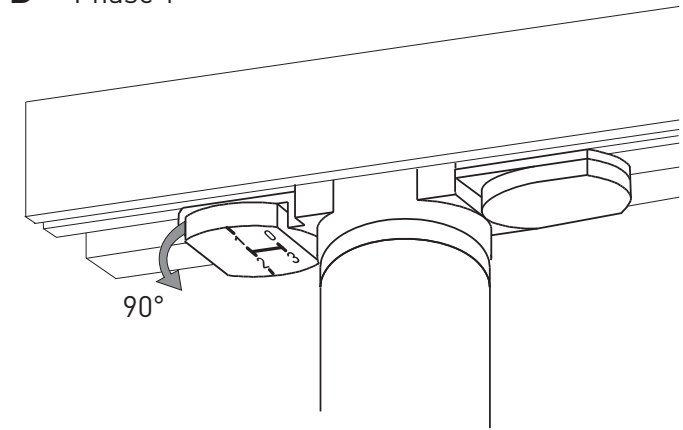

# ONE EIGHTY SPOT TRACK

serien  
.lighting

serien Raumleuchten GmbH Hainhäuser Str. 3-7 D-63110 Rodgau

Design Yaacov Kaufman

- Ⓓ **Vor Montage der Leuchte Sicherung ausschalten!**  
EUTRAC Universal Adapter für 3-Phasen Stromschiene
- ⒼⒷ **Disconnect fuse prior to installation!**  
EUTRAC Universal Adaptor for 3 circuit tracks
- Ⓕ **Pour la pose de luminaire, couper le courant!**  
EUTRAC Universal Adapteur pour barre conductrice 3 phases
- Ⓘ **Assicurarsi che la lampada si spenta prima del montaggio!**  
EUTRAC Universal Adattatore per sbarra collettore 3 fasi

**A**

**B**

**C**

**D Phase 1**

**E Phase 2**

**F Phase 3**