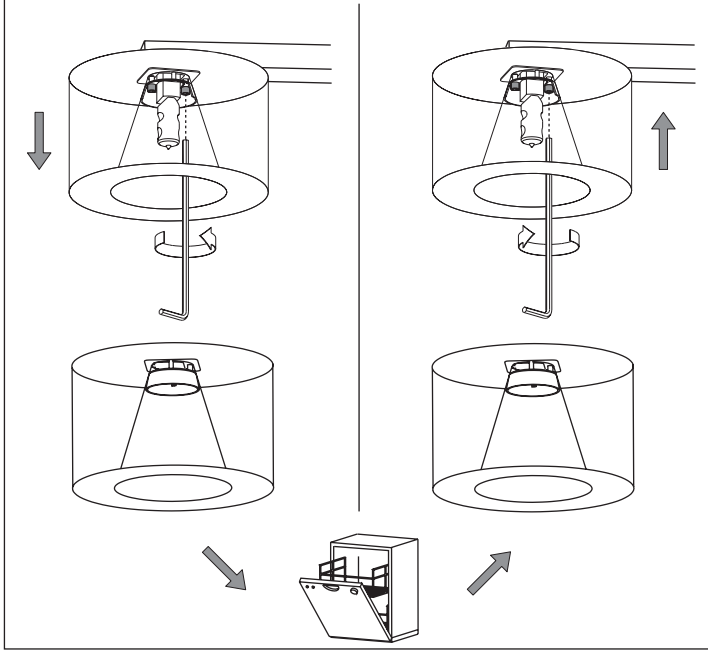

Reinigen der Schirme
Cleaning of shades

mm		
	3 x QT 14 max. 75W / G9 230 V	4 x QT 14 max. 75W / G9 230 V
kg	1,8	2,0

Vorsicht: Leuchtgehäuse kann heiß werden!
Leuchtgehäuse darf nur vom Hersteller geöffnet werden!

Caution: the lamp housing might get hot!
The lamp housing may only be opened by the manufacturer!

REEF SUSPENSION

serien
.lighting

serien Raumleuchten GmbH Hainhäuser Str. 3-7 D-63110 Rodgau

D Vor Montage der Leuchte Sicherung der Zuleitung ausschalten!
Nur von Elektrofachkraft anzuschließen.
Leuchte nur für den Innenbereich.